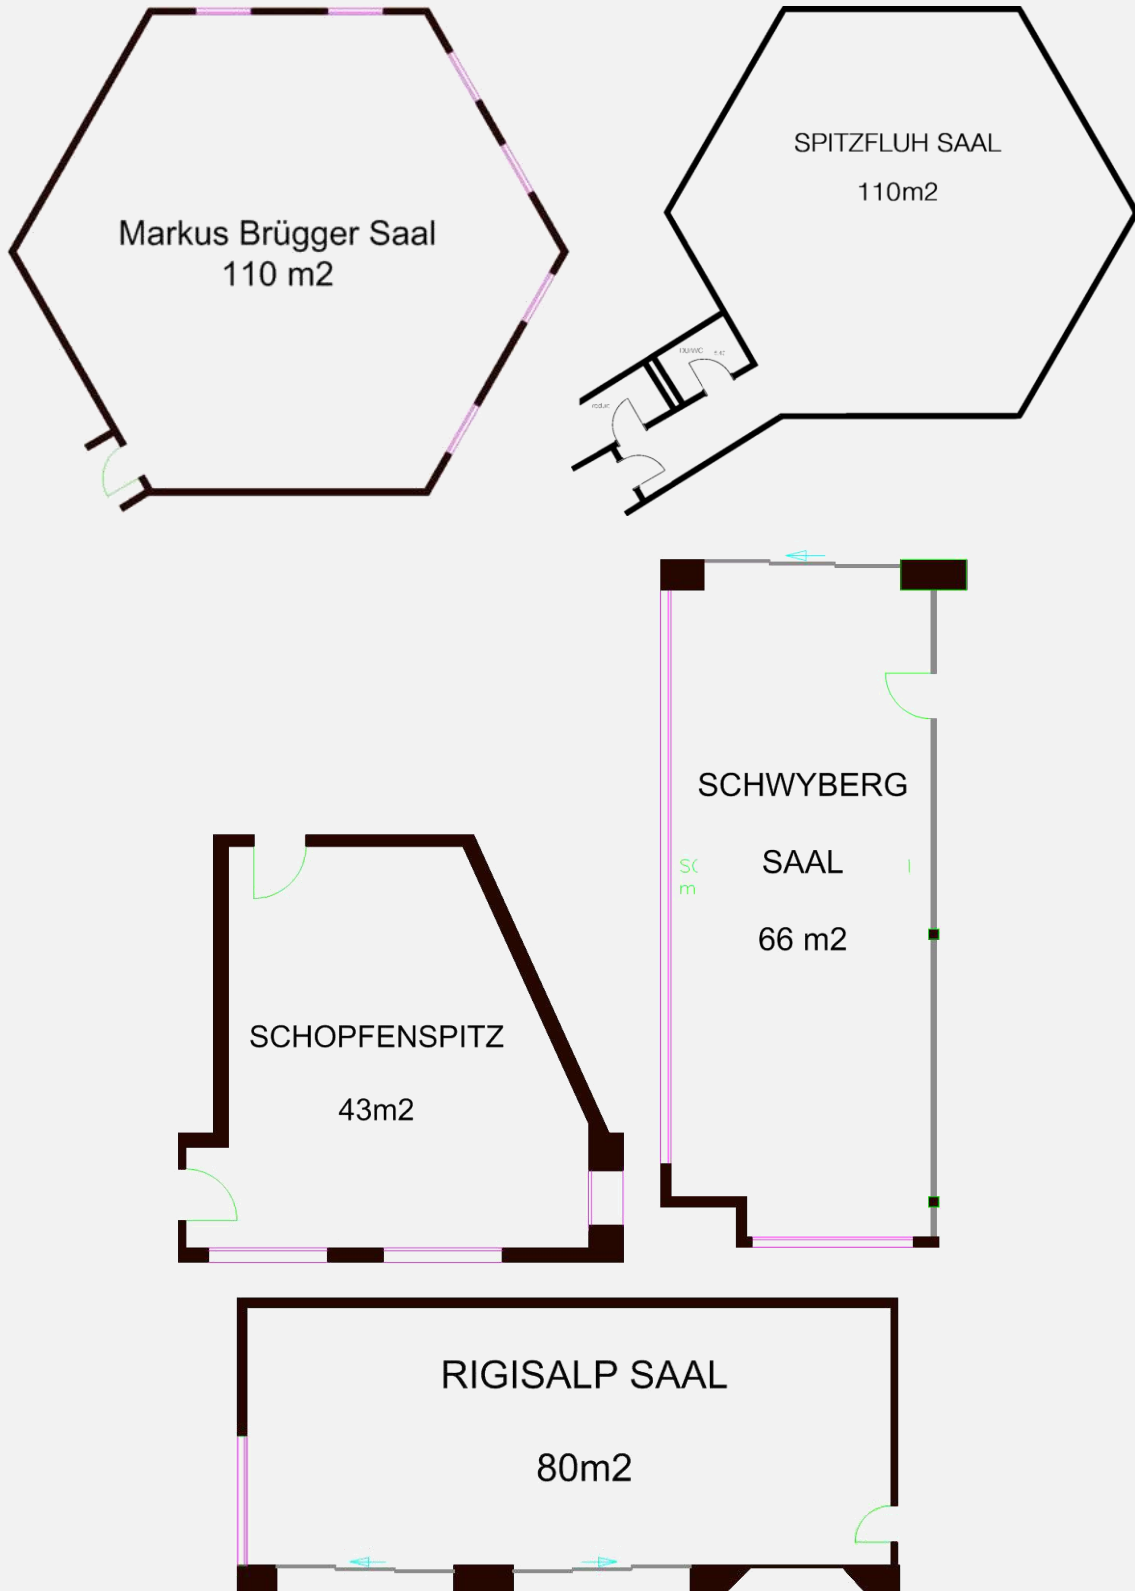

HOSTELLERIE
AM SCHWARZSEE
★★★★

Die Grundrisse unserer Konferenzräume

Schöne Aussicht auf ein verlockendes Rahmenprogramm

Nr.	Aktivität	Saison	Dauer	Pers.	Kosten	CHF
1.	Eisstockschiessen	Wi	ab 1 h	2-32	Pro Set & Stunde	30.00
2.	Schlitteln & Fondue	Wi	3 h	1-60	Pro Person	35.00
3.	Schneeschuhwanderung	Wi	ab 2 h	2-50	Pro Person	ab 50.00
4.	Nachtskifahren	Wi	2 h	1-100	Pro Person	20.00
5.	Eispaläste	Wi	1.5 h	1-70	Pro Person	10.00
6.	Schneefestival	Wi	1-2 h	20-120	Pro Person	60.00
7.	Schlittel-Spass	Wi	2-2.5 h	20-120	Pro Person	119.00
8.	Winterolympiade	Wi	1.5-3 h	20-200	Pro Person	65.00
9.	Kitchenparty	Wi/So	2 – 3 h	2-30	Pro Person	65.00
10.	Pizza backen	Wi/So	1 h	1-20	Kein Zuschlag wenn Seminarp.	
11.	Wellness	Wi/So	2 h	1-20		Inklusive
12.	Gleitschirmflüge	Wi/So	1 h	1-20	Pro Person	105.00
13.	Nordic Walking	Wi/So	2 h	1-30	Pro Person	37.00
14.	Fahenschwingen	Wi/So	2 h	6-24	Pro 6-12 Pers.	580.00
15.	Alphorn spielen	Wi/So	2 h	6-24	Pro 6-12 Pers.	580.00
16.	Besichtigung Brauerei	Wi/So	1 h	6-15	Pro Person	ab 20.00
17.	Helikopterflüge	Wi/So	3 h	1-72	Pauschal	4'400.00
18.	Quadtour	Wi/So	2 h	10-40	Fahrer	350.00
					Beifahrer	230.00
19.	Banquet Gaming	Wi/So	2.5-5 h	30-150	Pro Person	54.00